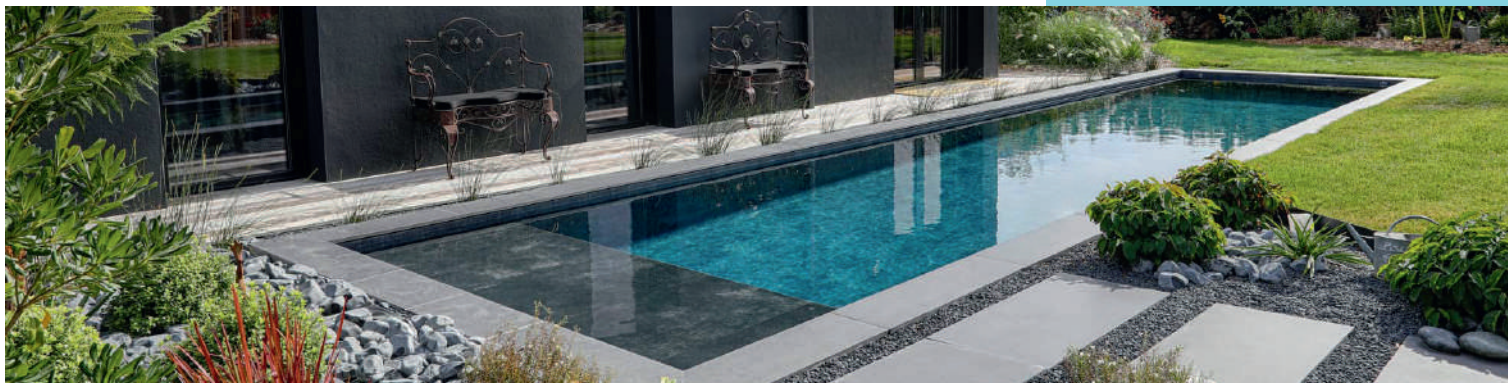

ÉTANCHÉITÉ

REVÊTEMENTS

Chez Hydramat chaque projet est unique, nous sommes en mesure de personnaliser votre piscine avec divers revêtements durables.