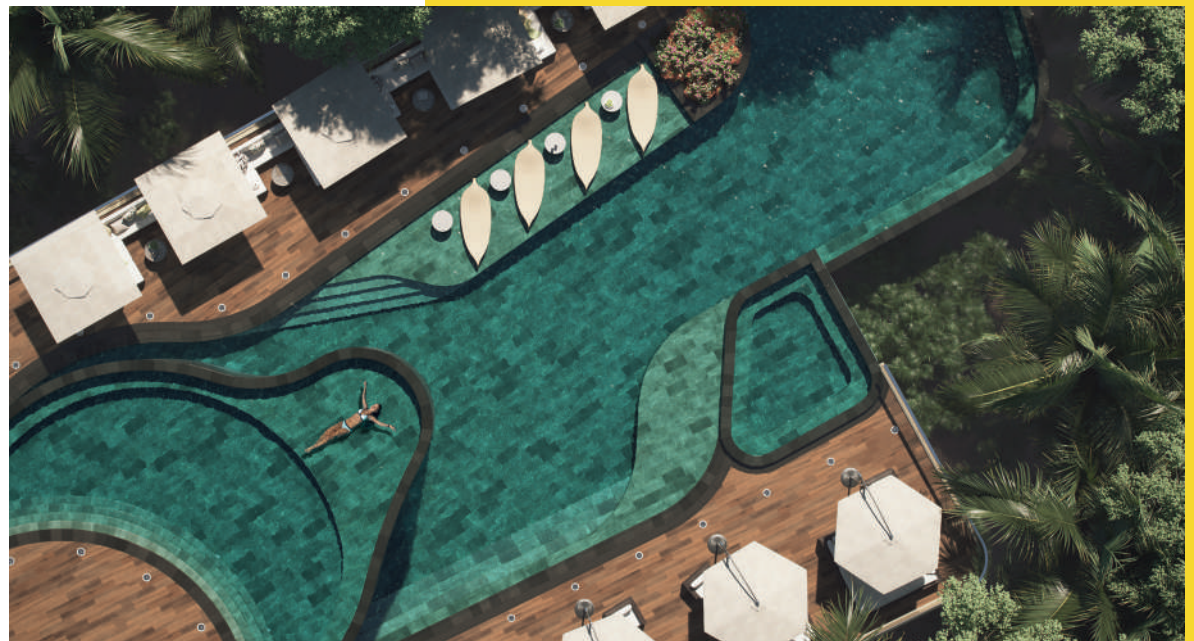

ÉTANCHÉITÉ : TRÉSOR DE JAVA

MARGELLE : TRÉSOR DE JAVA

GRÈS cérame

UNE PISCINE DURABLE QUI INVITE À L'ÉVASION.

Le grès cérame est un matériau ultra résistant, dont la couleur ne varie pas avec le temps, les rayons du soleil ou de la lune. Vous conserverez l'intensité des couleurs choisies. Les carreaux de grande taille peuvent être mixés afin d'apporter du relief à votre piscine. Grâce à ce revêtement vous pourrez combler vos envies de piscine exotique, en vous offrant une piscine Trésor de Bali ou Trésor de Java, au cœur de votre jardin.

ÉTANCHÉITÉ : TRÉSOR DE BALI

MARGELLE : TRÉSOR DE JAVA