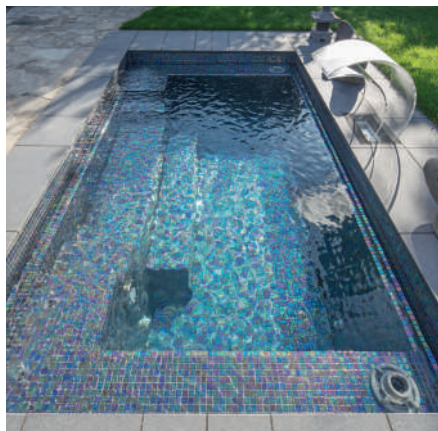

ÉTANCHÉITÉ

REVÊTEMENTS

Chez Hydramat chaque projet est unique, nous sommes en mesure de personnaliser votre piscine avec divers revêtements durables.

MOSAÏQUE

Revêtement	Liner	Membrane Armée	Grès Cérame	Mosaïque	Inox
Épaisseur	75/100ème	150/100ème 200/100ème	9 mm	4 à 5 mm	2 mm
Matière	PVC	PVC	Grès Cérame	Verre	Inox
Garantie	10 ans	15 ans	10 ans	10 ans	10 ans
Durée de vie	+	+++	++++	++++	++++
Personnalisation	+	+++	+++	++++	+
Tarif	€	€€	€€€€	€€€€	€€€€

+ : le moins avantageux   ++++ : le plus avantageux