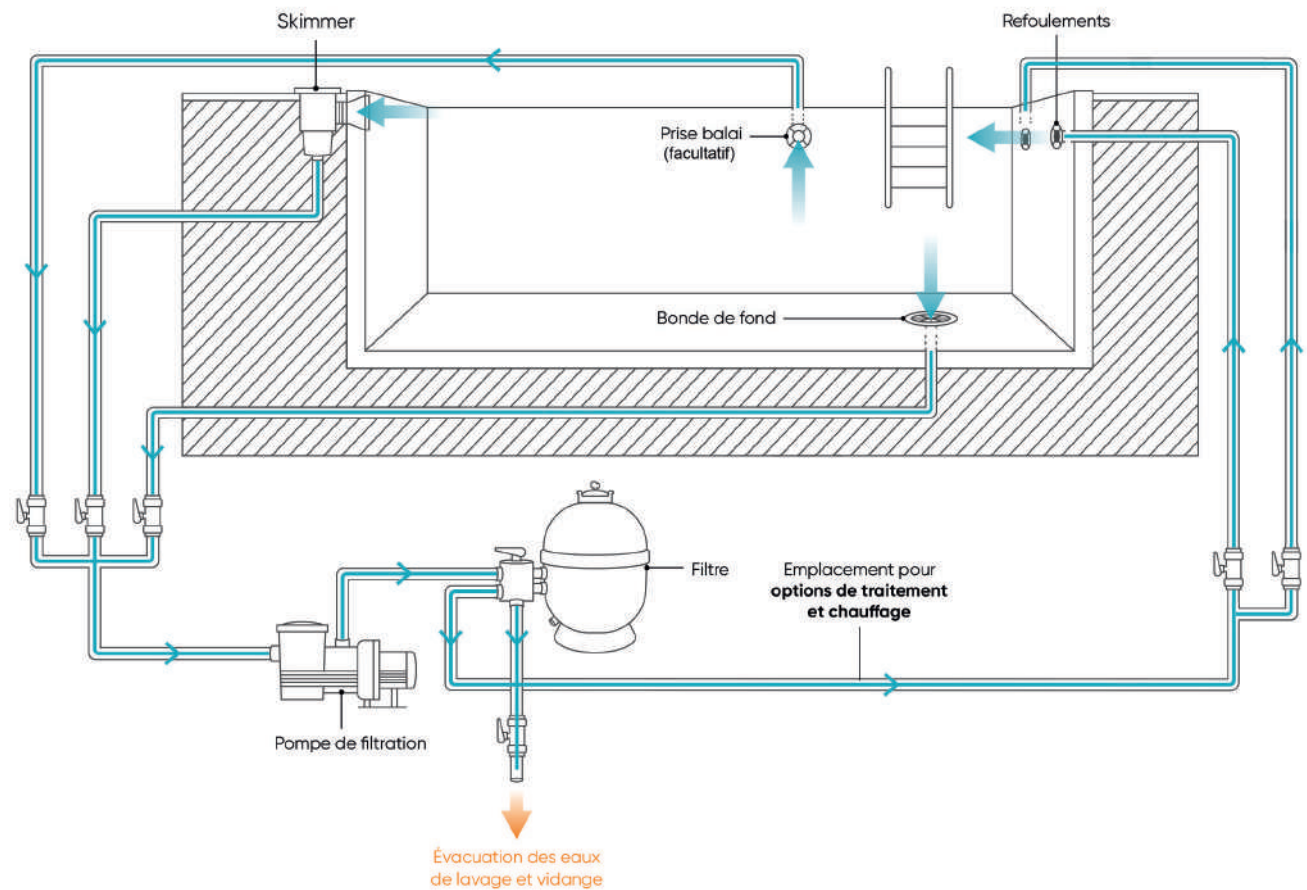

La sélection rigoureuse des matériaux employés dans la fabrication du fond mobile Aqualift garantissent la fiabilité du mécanisme.

Le système de verrouillage manuel empêche tout risque de descente accidentelle de la plate-forme. Cet accès est sécurisé par une clé.

LA FILTRATION

80% de la qualité de l'eau dépend des mouvements de l'eau, chez Hydramat nous filtrons sur toute la longueur et toute la profondeur du bassin pour assurer un brassage optimal.

Le circuit hydraulique