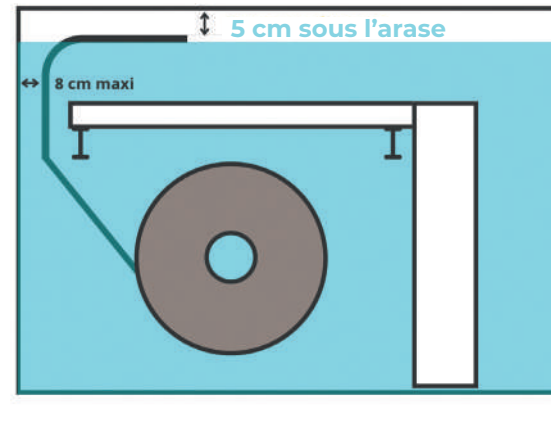

FLASHEZ CE QR CODE POUR ACCÉDER
À LA VIDÉO SUR LA FIXATION AUTOMATIQUE AUTOFIX.
PLUS ESTHÉTIQUE, SÉCURITÉ GARANTIE