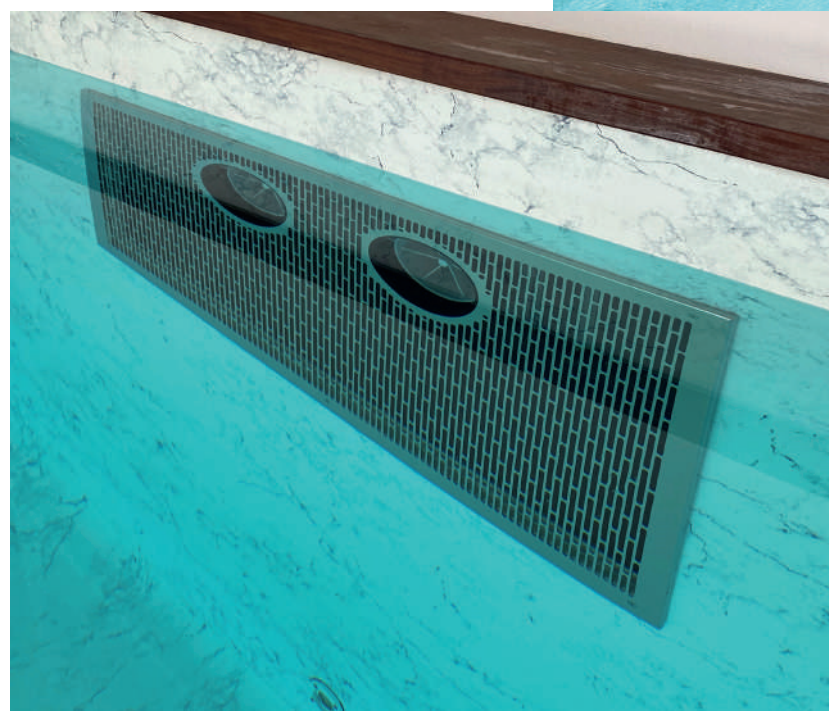

A chaque baignade l'ambiance de votre piscine sera le reflet de votre humeur.

Le ruban led se dissimule sous la margelle pour une lumière qui souligne les courbes de votre piscine, des plus simples aux plus complexes.
Le bandeau change de couleur.

BALNÉO

La balnéo, un espace de détente intégré à votre piscine pour des moments de parenthèse.

TURBINE DE NAGE

La nage à contre-courant transforme votre piscine en bassin sportif pour entretenir votre forme. L'exercice physique sera plus ou moins intense, selon la puissance de nage à contre-courant sélectionnée.

BINDER

DOUBLE FLUX

SIMPLE FLUX

Un **COURANT** comme dans la nature...

Charges ponctuelles pour les systèmes de nage à contre-courant classiques.

Courant supérieur et de fond large et régulier grâce à la technologie à turbine brevetée de BINDER.